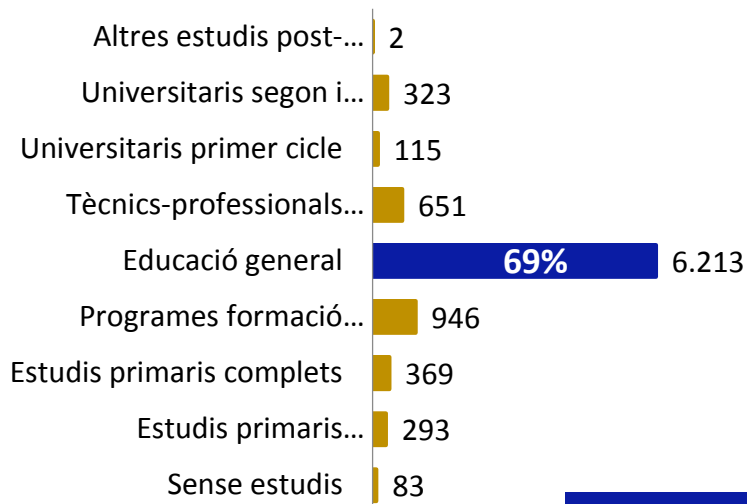

Aturats Anoia	7508	8934	8995
	DESEMBRE 2019	DESEMBRE 2020	GENER 2021

TAXA ATUR Comparativa comarques	BAIX LLOBREGAT	BERGUEDÀ	BARCELONÉS	ALT PENEDÈS	BAGES	ANOIA
gener de 2021	12.77%	13.01%	13.04%	13.18%	14.40%	15.79%