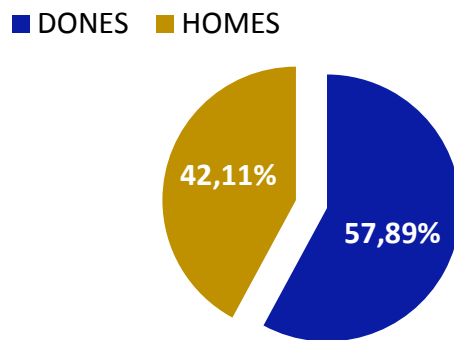

Aturats Anoia	7508	8934	8995
	DESEMBRE 2019	DESEMBRE 2020	GENER 2021

TAXA ATUR Comparativa comarques	BAIX LLOBREGAT	BERGUEDÀ	BARCELONÉS	ALT PENEDÈS	BAGES	ANOIA
gener de 2021	12.77%	13.01%	13.04%	13.18%	14.40%	15.79%