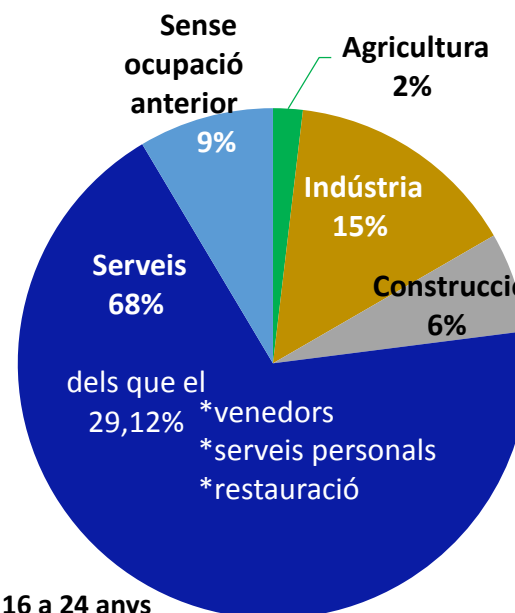

Aturats Anoia	7508	8934	8995
	DESEMBRE 2019	DESEMBRE 2020	GENER 2021

TAXA ATUR Comparativa comarques	BAIX LLOBREGAT	BERGUEDÀ	BARCELONÉS	ALT PENEDÈS	BAGES	ANOIA
gener de 2021	12.77%	13.01%	13.04%	13.18%	14.40%	15.79%