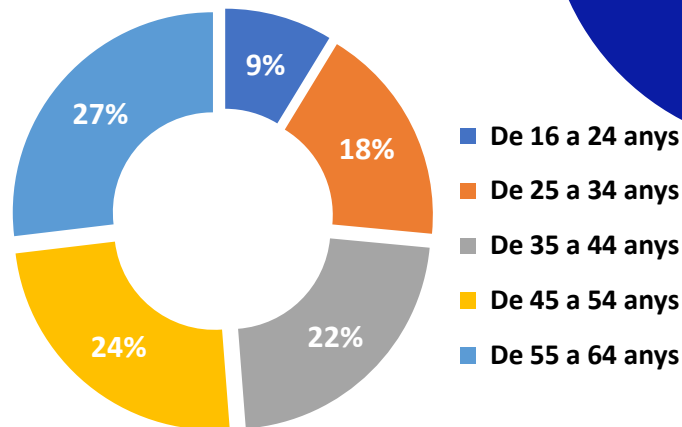

Aturats Anoia	7508	8934	8995
	DESEMBRE 2019	DESEMBRE 2020	GENER 2021

TAXA ATUR Comparativa comarques	BAIX LLOBREGAT	BERGUEDÀ	BARCELONÉS	ALT PENEDÈS	BAGES	ANOIA
gener de 2021	12.77%	13.01%	13.04%	13.18%	14.40%	15.79%