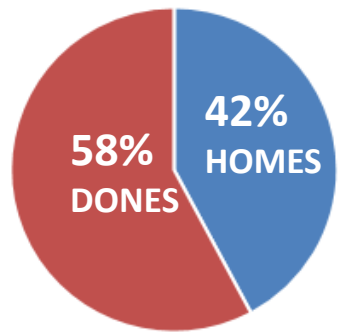

7276	8733	7890	8730	9029	9045	7685	8951	8731	8649	8617
GENER	FEBRER	MARÇ	ABRIL	MAIG	JUNY	JULIOL	AGOST	SETEMBRE	OCTUBRE	NOVEMBRE

Anoia

Gener - Octubre 2020

Expedients ERTO	Persones treballadores afectades	Expedients ERTO EXTINCIÓ	Persones treballadores afectades ATUR
1.664	11.921	2	42