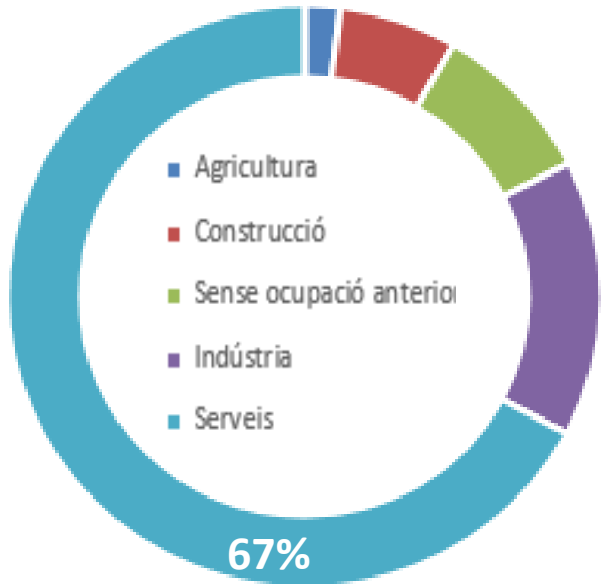

7276	8733	7890	8730	9029	9045	7685	8951	8731	8649	8617
GENER	FEBRER	MARÇ	ABRIL	MAIG	JUNY	JULIOL	AGOST	SETEMBRE	OCTUBRE	NOVEMBRE

Anoia

Gener - Octubre 2020

Expedients ERTO	Persones treballadores afectades	Expedients ERTO EXTINCIÓ	Persones treballadores afectades ATUR
1.664	11.921	2	42