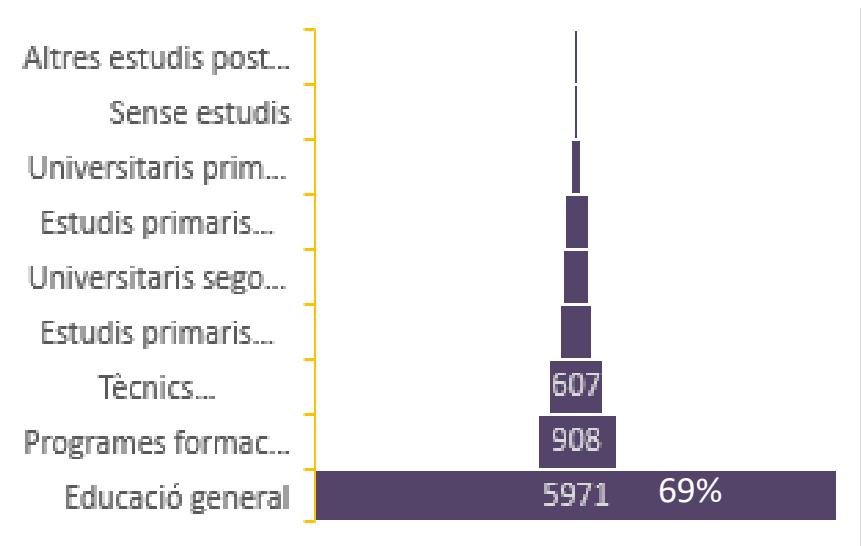

7276	8733	7890	8730	9029	9045	7685	8951	8731	8649	8617
GENER	FEBRER	MARÇ	ABRIL	MAIG	JUNY	JULIOL	AGOST	SETEMBRE	OCTUBRE	NOVEMBRE

Anoia

Gener - Octubre 2020

Expedients ERTO	Persones treballadores afectades	Expedients ERTO EXTINCIÓ	Persones treballadores afectades ATUR
1.664	11.921	2	42