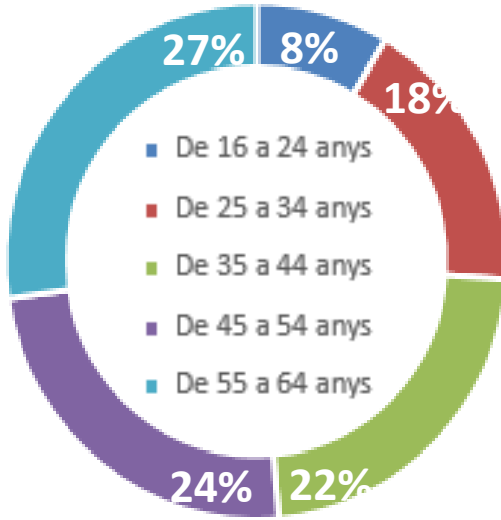

7276	8733	7890	8730	9029	9045	7685	8951	8731	8649	8617
GENER	FEBRER	MARÇ	ABRIL	MAIG	JUNY	JULIOL	AGOST	SETEMBRE	OCTUBRE	NOVEMBRE

Anoia

Gener - Octubre 2020

Expedients ERTO	Persones treballadores afectades	Expedients ERTO EXTINCIÓ	Persones treballadores afectades ATUR
1.664	11.921	2	42