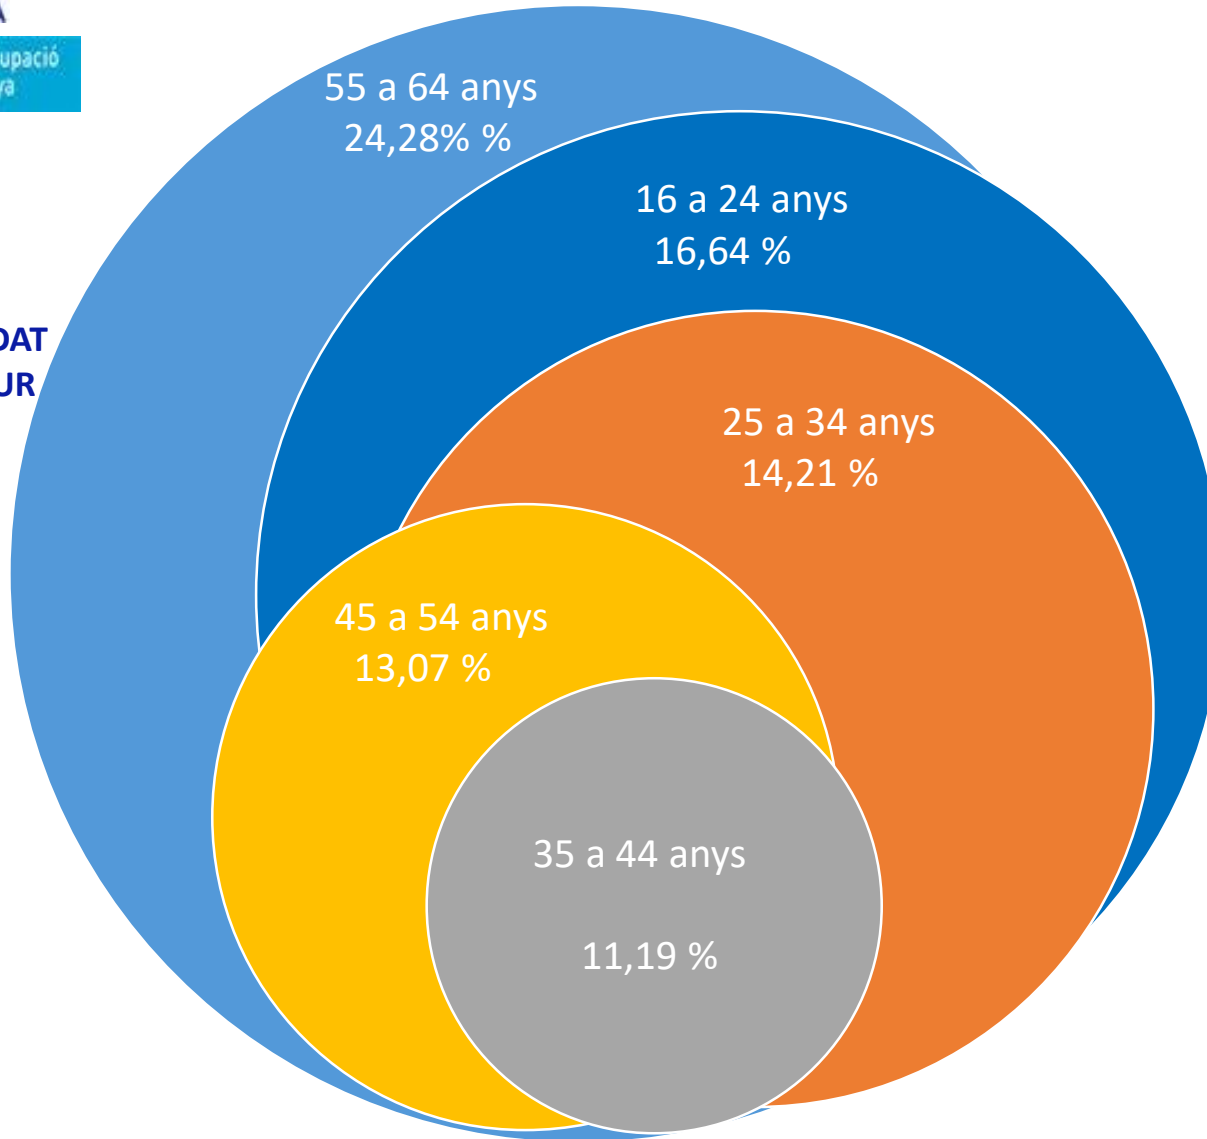

* % Sobre el nombre total aturats.

Per sectors d'activitat el sector serveis segueix sent el més castigat per l'atur

Augmenta el nombre de persones que busquen la primera feina Pot ser animats per la tendència a minvar l'atur i pel fet que és estiu i els més joves s'interessen per aprofitar aquests mesos per treballar

1.698 persones en atur

Treballadors de restauració, serveis personals i venedors

3.137 persones en atur

En ocupacions elementals

4.214 perceptors de prestació

En el mes de maig

Expedients Regulació de l'Ocupació/ ANOIA - Evolució

Període	Expedients	Persones treballadores afectades
Març 2020	28	634
Abril 2020	1.462	8.639
Maig 2020	97	1.098
Juny 2020	27	698
Juliol 2020	15	440
Agost 2020	8	211
Setembre 2020	37	43
Octubre 2020	24	158
Novembre 2020	204	1.104
Desembre 2020	56	243
Gener 2021	35	280
feb-21	61	474
Març 2021	11	342
abr-21	2	77
maig 2021	5	156

GRUPS D'EDAT TAXES D'ATUR

GRUPS D'EDAT % sobre el total persones en atur

■ De 16 a 24 anys ■ De 25 a 34 anys ■ De 35 a 44 anys
■ De 45 a 54 anys ■ De 55 a 64 anys

El grup més nombrós correspon a les persones en atur amb estudis secundaris, sense preparació específica per accedir al món laboral. Si mirem l'estructura interna del grup trobem: