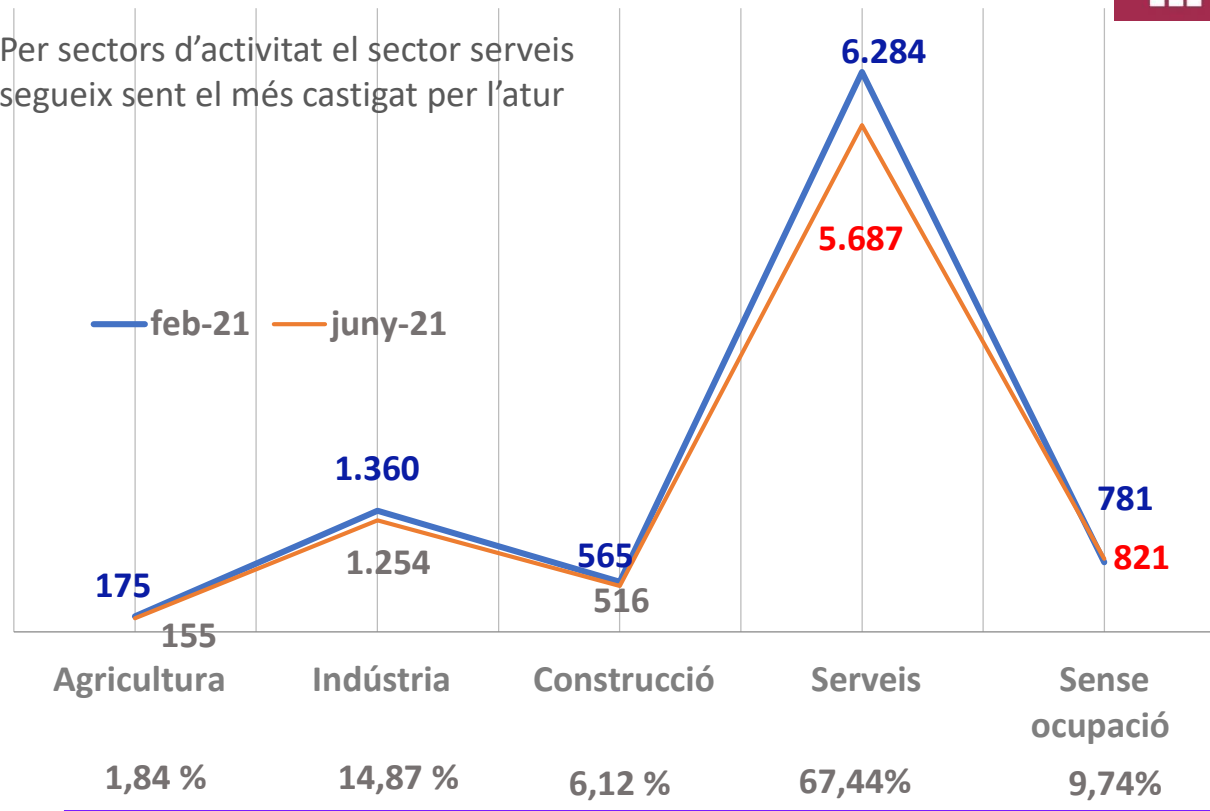

HISTÒRIC TAXES D'ATUR 2021

TAXA ATUR COMARQUES	BAIX LLOBREGAT	BERGUEDÀ	BARCELONÉS	ALT PENEDÈS	BAGES	ANOIA
gener de 2021	12,77 %	13,01 %	13,04 %	13,18 %	14,40 %	15,79 %
febrer de 2021	12,89 %	13,06 %	13,19 %	13,22 %	14,63 %	16,04 %
març de 2021	12,75 %	12,87 %	13,09 %	13,02 %	14,45 %	16,06 %
abril de 2021	12,56%	12,68%	12,91%	12,85%	14,22%	15,71 %
maig de 2021	12,27 %	12,44 %	12,66 %	12,43 %	14,09 %	15,45 %
Juny de 2021	11,54 %	11,73 %	11,84 %	11,70 %	13,41 %	14,95 %

ATUR ANOIA PER MESOS 2021

gener	8.995 persones
febrer	9.165 persones
març	9.176 persones
abril	8.943 persones
maig	8.766 persones
juny	8.433 persones

Baixa el nombre d'aturats en termes absoluts però per contra augmenta l'escletxa entre atur masculí i femení amb increment del % de dones en atur.

* % Sobre el nombre total aturats.

Per sectors d'activitat el sector serveis segueix sent el més castigat per l'atur

Augmenta el nombre de persones que busquen la primera feina Pot ser animats per la tendència a minvar l'atur i pel fet que és estiu i els més joves s'interessen per aprofitar aquests mesos per treballar

1.698 persones en atur

Treballadors de restauració, serveis personals i venedors

3.137 persones en atur

En ocupacions elementals

4.214 perceptors de prestació

En el mes de maig

Expedients Regulació de l'Ocupació/ ANOIA - Evolució