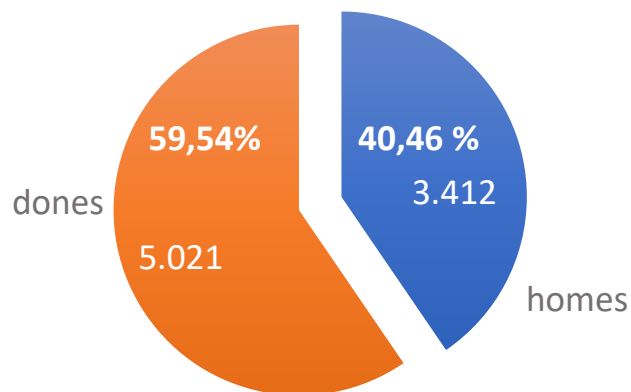

HISTÒRIC TAXES D'ATUR 2021

TAXA ATUR COMARQUES	BAIX LLOBREGAT	BERGUEDÀ	BARCELONÉS	ALT PENEDÈS	BAGES	ANOIA
gener de 2021	12,77 %	13,01 %	13,04 %	13,18 %	14,40 %	15,79 %
febrer de 2021	12,89 %	13,06 %	13,19 %	13,22 %	14,63 %	16,04 %
març de 2021	12,75 %	12,87 %	13,09 %	13,02 %	14,45 %	16,06 %
abril de 2021	12,56%	12,68%	12,91%	12,85%	14,22%	15,71 %
maig de 2021	12,27 %	12,44 %	12,66 %	12,43 %	14,09 %	15,45 %
Juny de 2021	11,54 %	11,73 %	11,84 %	11,70 %	13,41 %	14,95 %

ATUR ANOIA PER MESOS 2021

gener	8.995 persones
febrer	9.165 persones
març	9.176 persones
abril	8.943 persones
maig	8.766 persones
juny	8.433 persones

Baixa el nombre d'aturats en termes absoluts però per contra augmenta l'escletxa entre atur masculí i femení amb increment del % de dones en atur.