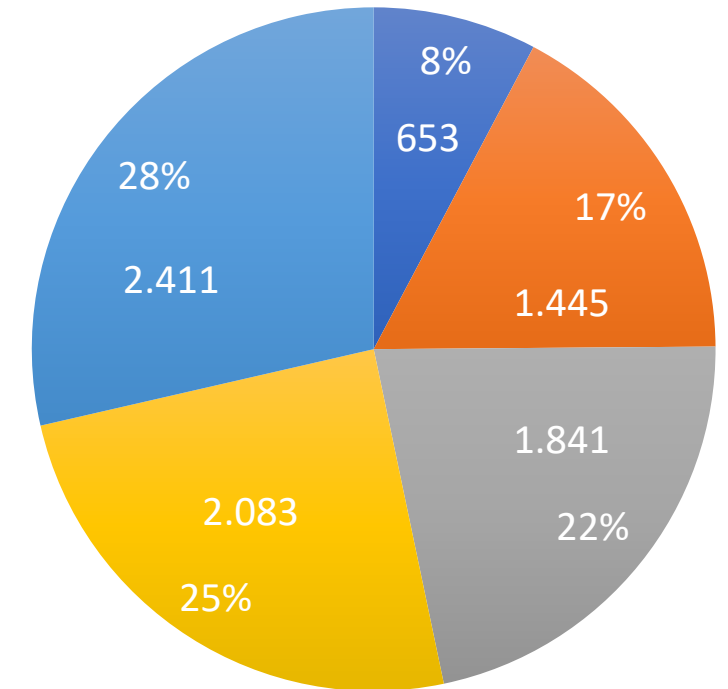

GRUPS D'EDAT % sobre el total persones en atur

■ De 16 a 24 anys ■ De 25 a 34 anys ■ De 35 a 44 anys
■ De 45 a 54 anys ■ De 55 a 64 anys