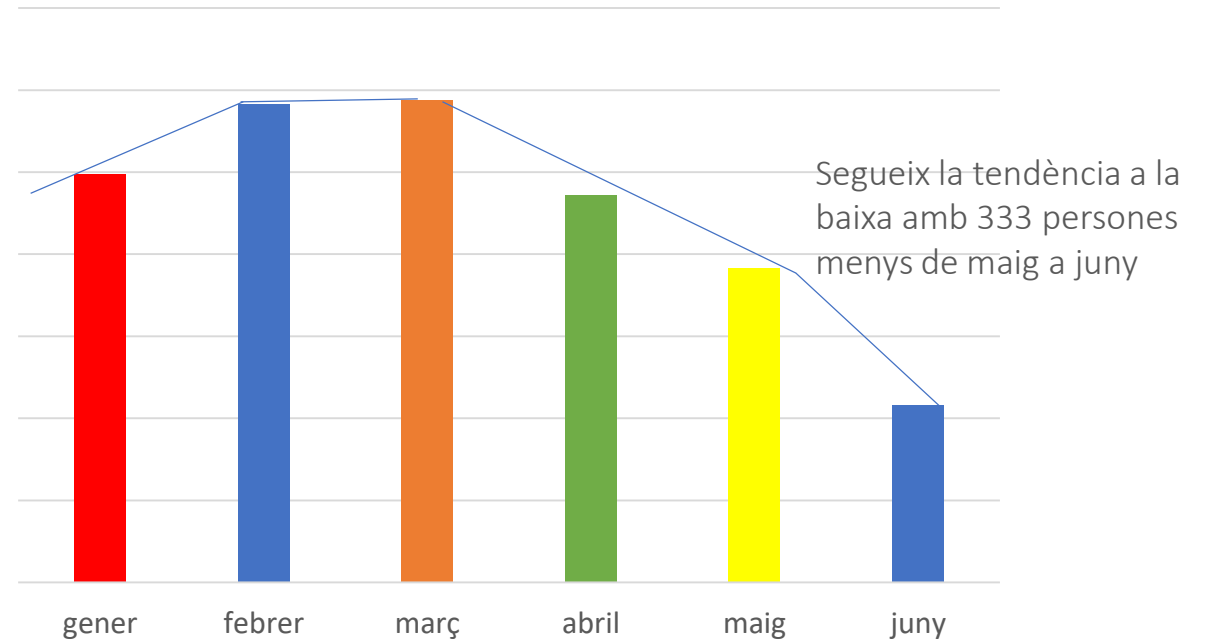

HISTÒRIC TAXES D'ATUR 2021

TAXA ATUR COMARQUES	BAIX LLOBREGAT	BERGUEDÀ	BARCELONÉS	ALT PENEDÈS	BAGES	ANOIA
gener de 2021	12,77 %	13,01 %	13,04 %	13,18 %	14,40 %	15,79 %
febrer de 2021	12,89 %	13,06 %	13,19 %	13,22 %	14,63 %	16,04 %
març de 2021	12,75 %	12,87 %	13,09 %	13,02 %	14,45 %	16,06 %
abril de 2021	12,56%	12,68%	12,91%	12,85%	14,22%	15,71 %
maig de 2021	12,27 %	12,44 %	12,66 %	12,43 %	14,09 %	15,45 %
Juny de 2021	11,54 %	11,73 %	11,84 %	11,70 %	13,41 %	14,95 %

ATUR ANOIA PER MESOS 2021

gener	8.995 persones
febrer	9.165 persones
març	9.176 persones
abril	8.943 persones
maig	8.766 persones
juny	8.433 persones

Baixa el nombre d'aturats en termes absoluts però per contra augmenta l'escletxa entre atur masculí i femení amb increment del % de dones en atur.