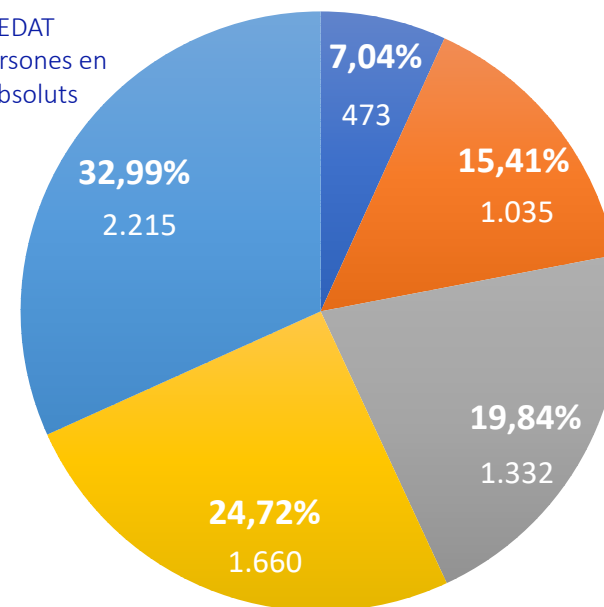

**ATUR ANOIA EVOLUCIÓ 2022-2023**

|          |                |
|----------|----------------|
| Novembre | 6.836 persones |
| Desembre | 6.782 persones |
| Gener    | 6.870 persones |
| Febrer   | 6.823 persones |
| Març     | 6.871 persones |
| Abril    | 6.715 persones |

\* Lleuger ascens en el nombre d'aturats en el sector agricultura i sense ocupació anterior. Indústria, construcció i serveis experimenten un lleuger descens respecte les dades del mes de gener.

\* % Sobre el nombre total aturats.

**SECTORS D'ACTIVITAT**

Atur per GRUPS D'EDAT  
% sobre el total persones en atur en nombres absoluts

■ De 16 a 24 anys ■ De 25 a 34 anys ■ De 35 a 44 anys  
■ De 45 a 54 anys ■ De 55 a 64 anys

Expedients Regulació de  
l'Ocupació  
ANOIA- EVOLUCIÓ