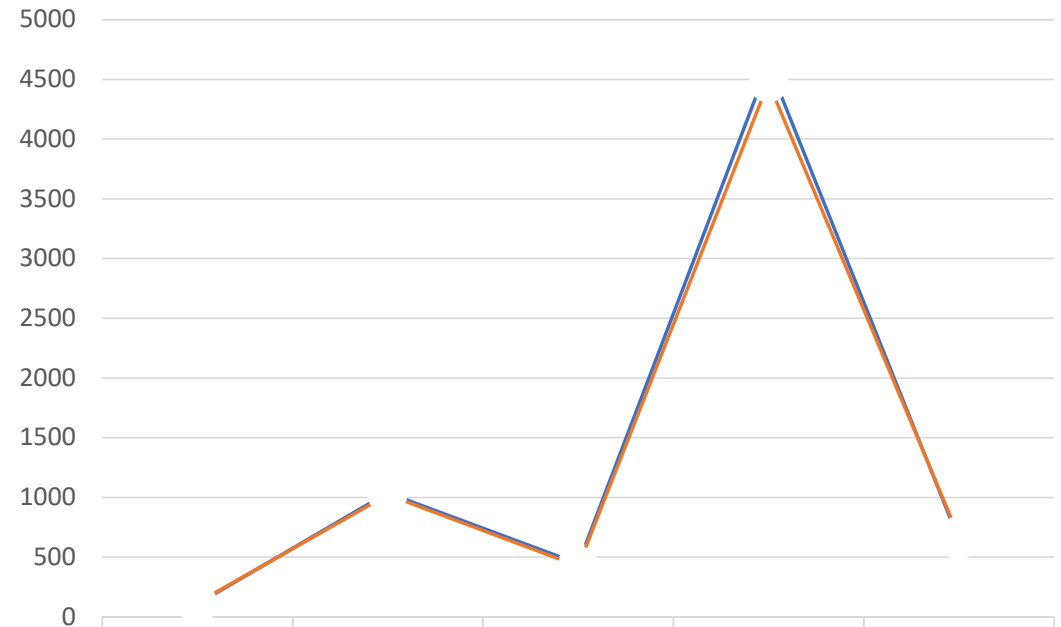

**ATUR ANOIA EVOLUCIÓ 2022-2023**

|          |                |
|----------|----------------|
| Novembre | 6.836 persones |
| Desembre | 6.782 persones |
| Gener    | 6.870 persones |
| Febrer   | 6.823 persones |
| Març     | 6.871 persones |
| Abril    | 6.715 persones |

\* Lleuger ascens en el nombre d'aturats en el sector agricultura i sense ocupació anterior. Indústria, construcció i serveis experimenten un lleuger descens respecte les dades del mes de gener.

\* % Sobre el nombre total aturats.

**SECTORS D'ACTIVITAT**

Atur per GRUPS D'EDAT  
% sobre el total persones en atur en nombres absoluts

■ De 16 a 24 anys ■ De 25 a 34 anys ■ De 35 a 44 anys  
■ De 45 a 54 anys ■ De 55 a 64 anys

Expedients Regulació de  
l'Ocupació  
ANOIA- EVOLUCIÓ