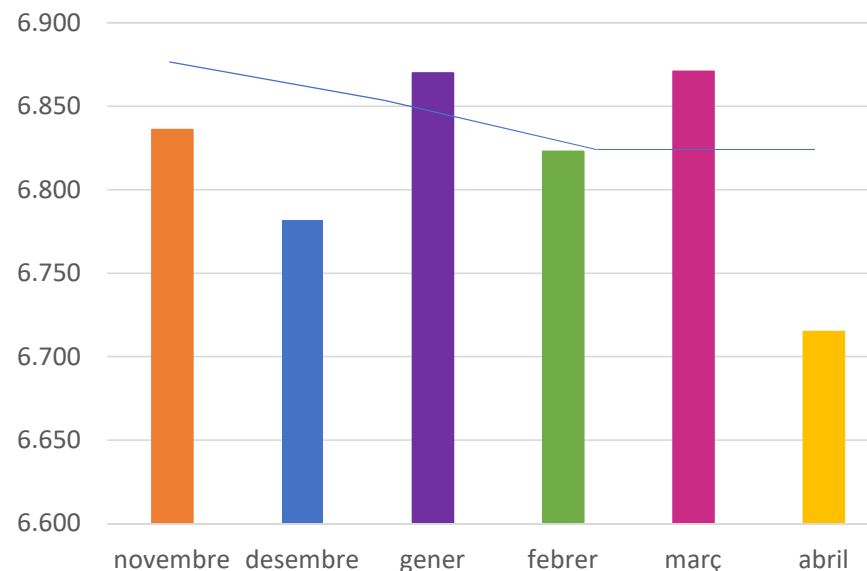

**EVOLUCIÓ COMARQUES TAXA D'ATUR 2022-2023**

| TAXA ATUR COMARQUES | BAIX LLOBREGAT | BERGUEDÀ | BARCELONÈS | ALT PENEDÈS | BAGES  | ANOIA         |
|---------------------|----------------|----------|------------|-------------|--------|---------------|
| Desembre 2022       | 9,11%          | 9,97%    | 8,87%      | 10,03%      | 11,17% | <b>12,39%</b> |
| Gener 2023          | 9,21%          | 9,87%    | 9,03%      | 10,06%      | 11,32% | <b>12,53%</b> |
| Febrer 2023         | 9,19%          | 9,91%    | 9,08%      | 10,14%      | 11,26% | <b>12,45%</b> |
| Març 2023           | 9,16%          | 9,89%    | 9,08%      | 10,11%      | 11,09% | <b>12,53%</b> |
| Abril 2023          | 8,93%          | 9,67%    | 8,89%      | 9,84%       | 10,95% | <b>12,28%</b> |

**ATUR ANOIA EVOLUCIÓ 2022-2023**

|          |                |
|----------|----------------|
| Novembre | 6.836 persones |
| Desembre | 6.782 persones |
| Gener    | 6.870 persones |
| Febrer   | 6.823 persones |
| Març     | 6.871 persones |
| Abril    | 6.715 persones |

\* Lleuger ascens en el nombre d'aturats en el sector agricultura i sense ocupació anterior. Indústria, construcció i serveis experimenten un lleuger descens respecte les dades del mes de gener.

\* % Sobre el nombre total aturats.

**SECTORS D'ACTIVITAT**

Atur per GRUPS D'EDAT  
% sobre el total persones en atur en nombres absoluts

■ De 16 a 24 anys ■ De 25 a 34 anys ■ De 35 a 44 anys  
■ De 45 a 54 anys ■ De 55 a 64 anys

Expedients Regulació de  
l'Ocupació  
ANOIA- EVOLUCIÓ