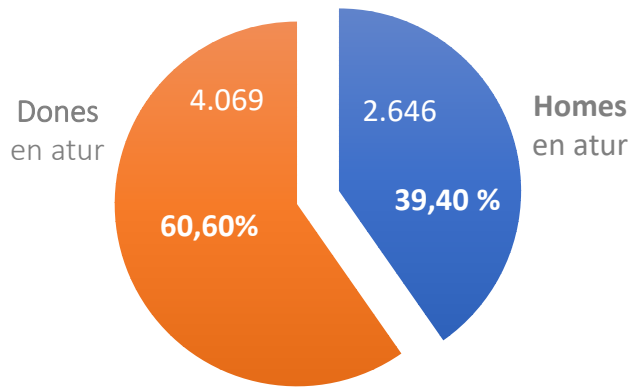

* Lleuger ascens en el nombre d'aturats en el sector agricultura i sense ocupació anterior. Indústria, construcció i serveis experimenten un lleuger descens respecte les dades del mes de gener.